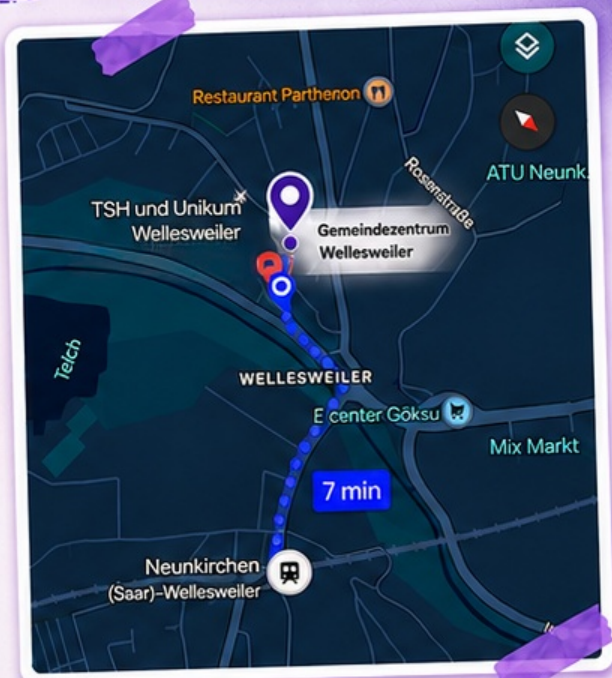

evangelisch
mittendrin

Konfitag 2026

MATTHÄUS SIX, SEVEN

26.09.2026

13:00 – 19:00 Uhr

*gemeindeübergreifender Konfitag
– gemeinsam glauben erleben!*

WO?

Gemeindezentrum Wellesweiler
Ernst-Blum-Straße 13
66539 Neunkirchen

BITTE MITBRINGEN:

Eine Salatspende oder
Rohkost für unser
gemeinsames Buffet.

SO FINDEST DU UNS:

Gemeindezentrum Wellesweiler

Ernst-Blum-Straße 13
66539 Neunkirchen

ca. 7 Minuten Fußweg
(550 m)

Neunkirchen
(Saar)-Wellesweiler